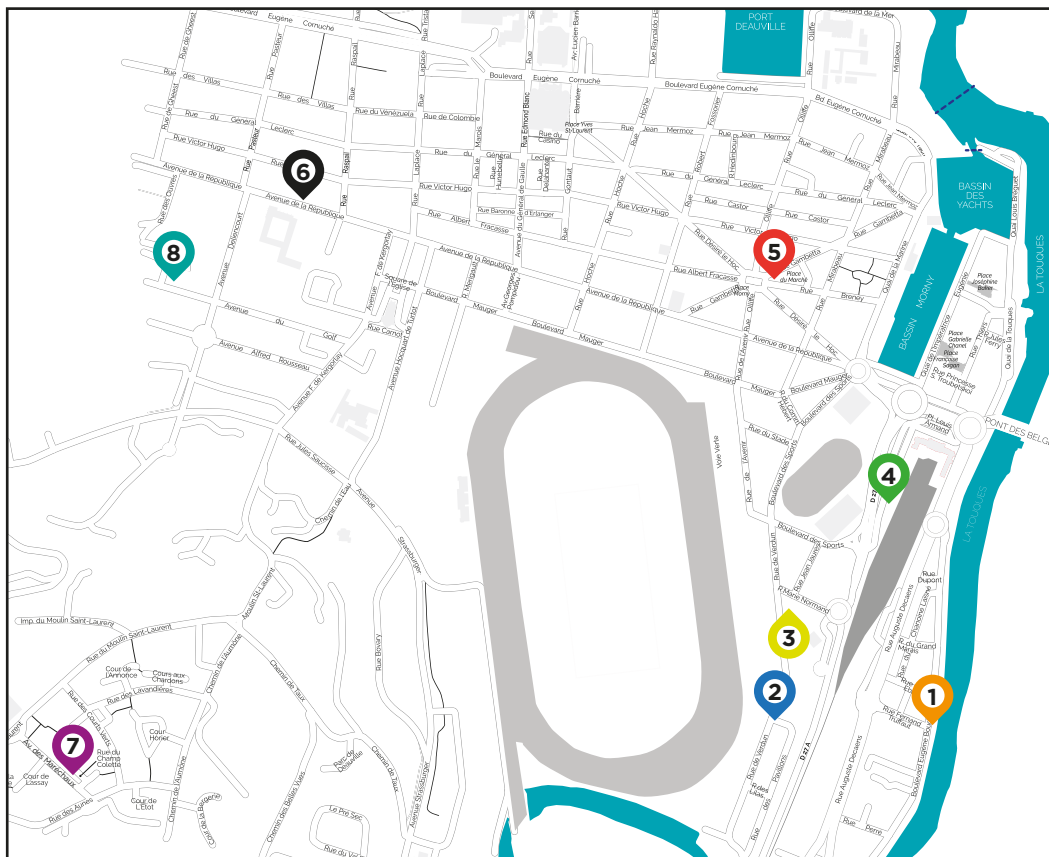

LES ARRÊTS DESSERVIS

- 1 Quartier Boudin** > Devant l'arrêt de bus, Boulevard Eugène Boudin, juste avant le carrefour avec la Rue Truffaut
- 2 Pavillons / Verdun** > Angle Rue des Pavillons / Rue de Verdun
- 3 Rue de Verdun** > A proximité du bar Le Champion - juste avant le ralentisseur (au n° 47 de la rue)
- 4 Gare / Maison Médicale** > Aux arrêts de bus devant le magasin LAPEYRE
- 5 Place Morny** > Devant la statue du Duc de Morny
- 6 Les Franciscaines** > Avant l'esplanade d'accès aux Franciscaines au niveau du passage piétons
- 7 Le Coteau** > A l'arrêt de bus du Boulevard des Maréchaux
- 8 Avenue du Golf** > Entre le numéro 40 et 42 de l'Avenue

Les mardis, vendredis toute la journée et les samedis matin, ce mini-bus suivra un circuit pré-établi. Celui-ci va relier les quartiers d'habitation - Quartier Eugène Boudin, Quartier de la rue de Verdun, quartier de l'Avenue du Golf et Le Coteau - aux principaux centres d'intérêt de Deauville : la gare routière et ferroviaire, les services de santé (Maison médicale), Les Franciscaines, le marché alimentaire, le cimetière... Les mercredis et jeudis, La Deauvillette fonctionnera à la demande selon les besoins spécifiques des personnes. 48h avant, ils pourront commander le véhicule pour une destination de leur choix.